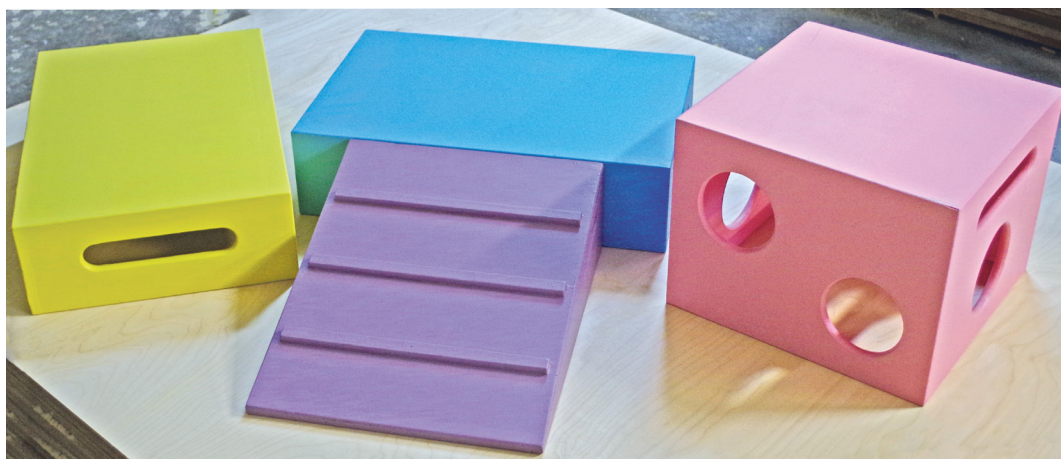

Bewegungsbaustelle für die Krippe

Alle Preise zuzüglich 7% MwSt. und Frachtkosten			
Holzbox	40 B x 30 H x 40 T	4,2 kg	55,00 €
Podest	40 B x 15 H x 60 T	3,9 kg	52,00 €
Rampe	40 B x 0-15 H x 60 T	2,9 kg	52,00 €
Balancierbrett (ohne Abbildung)	100 B x 3,6 H x 20 T	2,8 kg	12,00 €
Auf Wunsch wird die Oberfläche mit Teppich belegt. Pro Podest/Box 5,00 € Zuschlag.			
Bewegungsbaustelle für die Krippe als Set:			
1 Holzbox, 4 Podeste, 4 Rampen und 4 Balancierbretter			515,- €